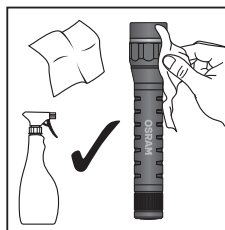

## Zoom - Flood & Spotlight

**Full click**      **Half click**

Full click: On/Off  
 1x half click: 350lm (~2.5h)  
 2x half click: 70lm  
 3x half click: Flash

**Ergonomic grip**

**2x LR06/AA 1.5 V/DC**

Ⓔ Ambient temperature: -10 - 40°C; Humidity: 65±25% Ⓕ Außentemperatur: -10 - 40°C; Luftfeuchtigkeit: 65±25% Ⓖ Température ambiante: -10 - 40°C; Humidité: 65±25% Ⓗ Temperatura ambiente: -10 - 40°C; Umidità relativa: 65±25% Ⓘ Temperatura ambiente: -10 - 40°C; Humedad: 65±25% Ⓚ Temperatura ambiente: -10 - 40°C; Humidade: 65±25% Ⓛ Θερμοκρασία περιβάλλοντος: -10 - 40°C; Υγρασία: 65±25% Ⓜ Omgevingstemperatuur: -10 - 40°C; Luchtvochtigheid: 65 ±25% Ⓝ Omgivningstemperatur: -10 - 40°C; Fuktighet: 65±25% Ⓟ Ympäristön lämpötila: -10 - 40°C; Kosteus: 65±25% Ⓡ Utetemperatur: -10 - 40 °C; Fuktighet: 65±25% Ⓢ Omgivningstemperatur: -10 - 40°C; Fugtighed: 65±25% Ⓣ Okolní teplota: -10 - 40 °C; Vlhkost: 65 ±25 % Ⓤ Temperatura воздуха: от -10 до 40°C; Влажность: 65±25% Ⓥ Орта температурасы: -10 - 40°C; Ылгалдылык: 65±25% Ⓦ Környezeti hőmérséklet: -10 - 40°C; Páratartalom: 65±25% Ⓧ Temperatura otoczenia: -10 - 40°C; Wilgotność: 65±25% Ⓨ Temperatura okolia: -10 - 40°C; Vlhkost: 65 ± 25 % Ⓩ Temperatura okolicie: -10 - 40°C; Vlažnost: 65±25 % ⓐ Ortam sıcaklığı: -10 - 40°C; Nem: %65±25 ⓑ Ambientalna temperatura: -10 - 40°C; Vlažnost: 65±25% ⓓ Temperatură ambientală: -10 - 40°C; Umiditate: 65±25% ⓔ Temperatura на околната среда: -10 - 40°C; Влажност: 65±25% ⓕ Keskkonnamtemperatuur: -10 - 40°C; Niiskus: 65±25% ⓖ Aplinkos temperatūra: -10 - 40 °C; Drėgnis: 65 ± 25 % ⓗ vides temperatūra: -10 - 40°C; mitrums: 65±25% ⓘ Ambientalna temperatura: -10 - 40°C; Vlažnost: 65±25% ⓘ Температура навколишнього повітря: -10 - 40°C; Вологість: 65±25%