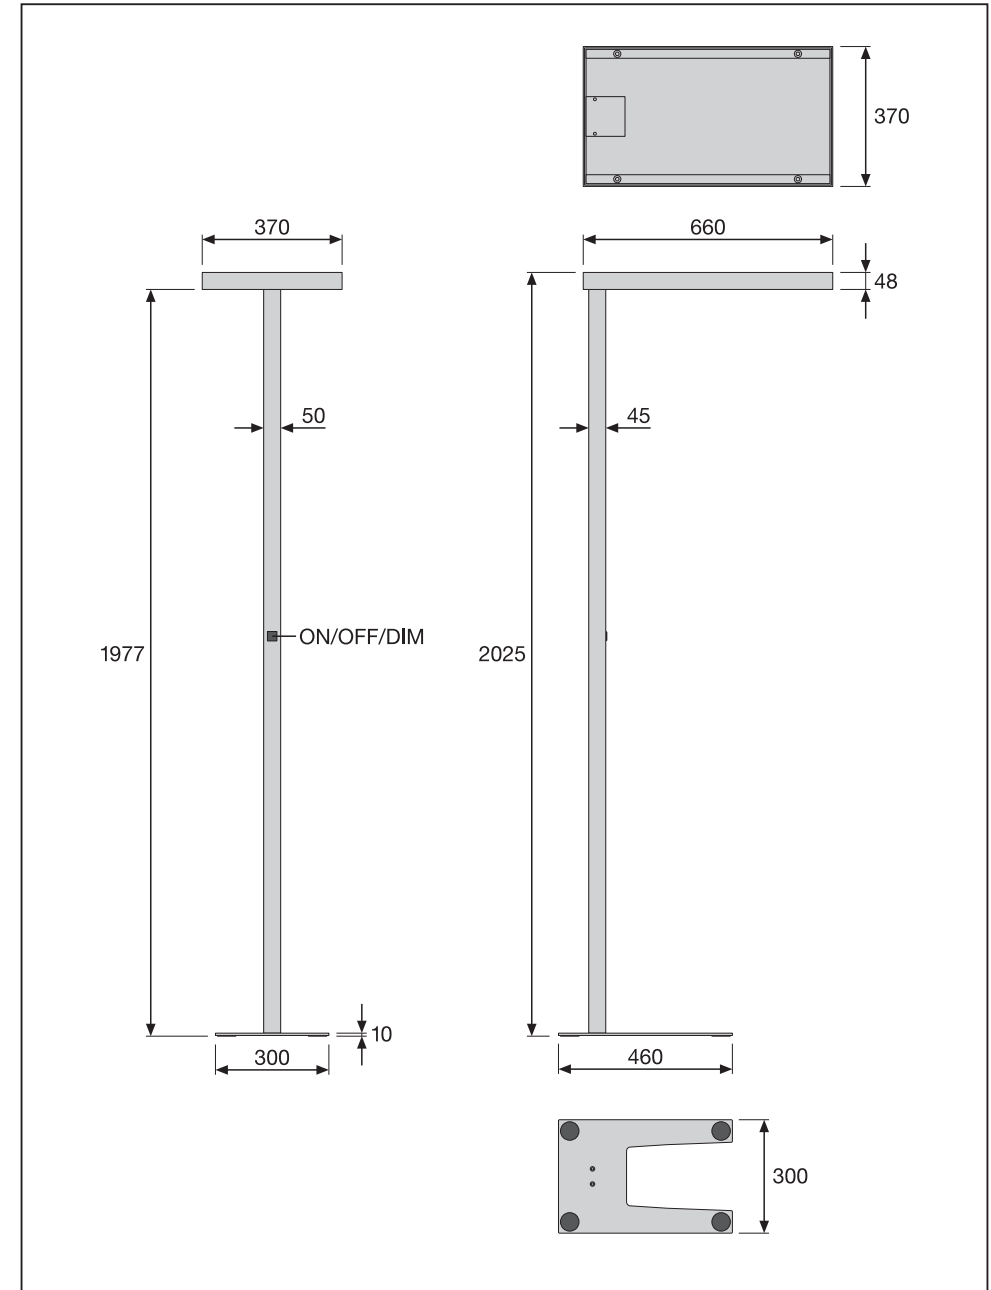

FLOOR STANDING COMFORT

WT RAL 9003

GY RAL 9006

BK RAL 9005

or

or

	l x w x h [mm]	W	V _{AC}	Hz	lm	lm/W
FS CMFT SN EU V 114W 840 WT	660x370x2025	114	220-240	50/60	↑18400/1600↓	175
FS CMFT SN EU V 114W 840 GY	660x370x2025	114	220-240	50/60	↑18400/1600↓	175
FS CMFT SN EU V 114W 840 BK	660x370x2025	114	220-240	50/60	↑18400/1600↓	175
FS CMFT SN CH V 114W 840 WT	660x370x2025	114	220-240	50/60	↑18400/1600↓	175
FS CMFT SN CH V 114W 840 GY	660x370x2025	114	220-240	50/60	↑18400/1600↓	175
FS CMFT SN CH V 114W 840 BK	660x370x2025	114	220-240	50/60	↑18400/1600↓	175

	K	IP	IK	∠	R _a	°(°C)	PF	👤
FS CMFT SN EU V 114W 840 WT	4000	20	03	↑116°/84°↓	>80	+10...+35	>0.95	14,1 kg
FS CMFT SN EU V 114W 840 GY	4000	20	03	↑116°/84°↓	>80	+10...+35	>0.95	14,1 kg
FS CMFT SN EU V 114W 840 BK	4000	20	03	↑116°/84°↓	>80	+10...+35	>0.95	14,1 kg
FS CMFT SN CH V 114W 840 WT	4000	20	03	↑116°/84°↓	>80	+10...+35	>0.95	14,1 kg
FS CMFT SN CH V 114W 840 GY	4000	20	03	↑116°/84°↓	>80	+10...+35	>0.95	14,1 kg
FS CMFT SN CH V 114W 840 BK	4000	20	03	↑116°/84°↓	>80	+10...+35	>0.95	14,1 kg

FLOOR STANDING COMFORT

Components of each luminaire		EAN	EAN	EAN
1x	FS CMFT HEAD SN P 114W 840 XX	4099854606533	4099854606564	4099854606595
1x	FS CMFT POLE P XX	4099854606625	4099854606632	4099854606663
1x	FS CMFT BASE P XX	4099854606694	4099854606700	4099854606717

Components of each luminaire		EAN	EAN	EAN
1x	FS CMFT POWER CABLE YY 3000 BK	4099854606724	4099854606731	on request

FLOOR STANDING COMFORT

FLOOR STANDING COMFORT

FLOOR STANDING COMFORT

FLOOR STANDING COMFORT