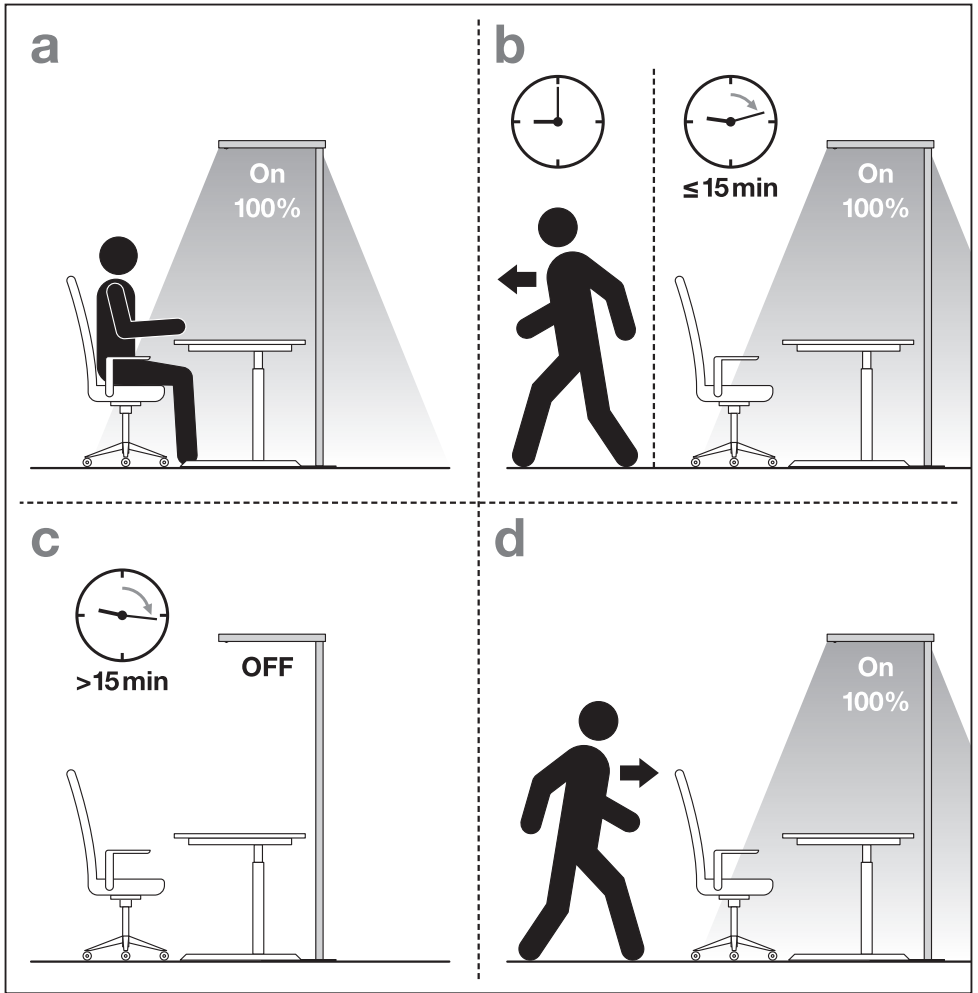

FLOOR STANDING COMFORT

A: Daylight Sensor

B: Motion Sensor

FR
 Cet appareil et ses accessoires se recyclent
 À DÉPOSER EN MAGASIN OU À DÉPOSER EN DÉCHÈTERIE
 Points de collecte sur www.quefairedemesdechets.fr