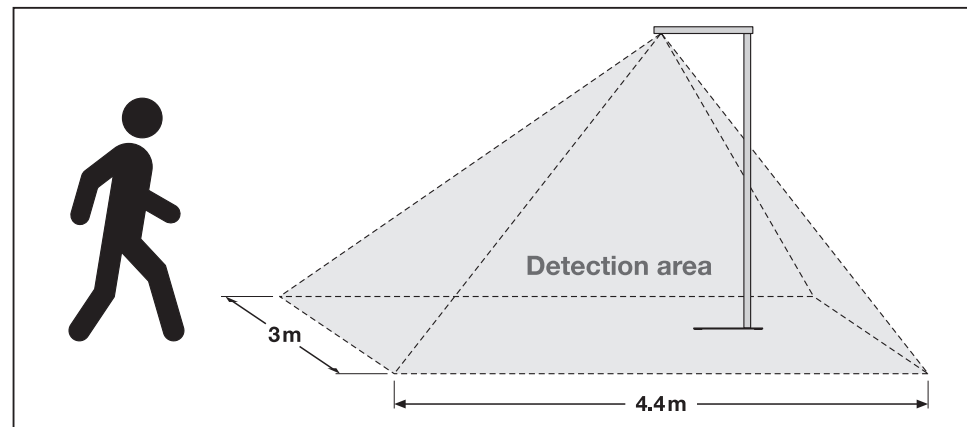

B: Motion Sensor