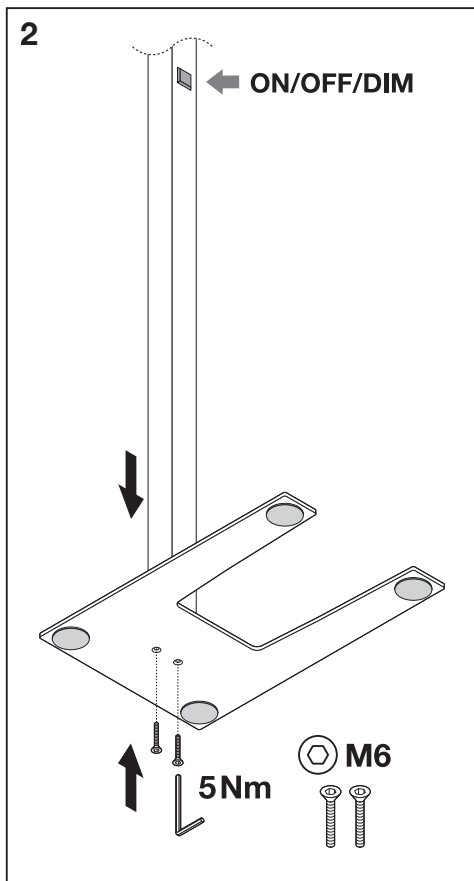

	K	IP	IK	∠	R _a	°(°C)	PF	👤
FS CMFT SN EU V 114W 840 WT	4000	20	03	↑116°/84°↓	>80	+10...+35	>0.95	14,1 kg
FS CMFT SN EU V 114W 840 GY	4000	20	03	↑116°/84°↓	>80	+10...+35	>0.95	14,1 kg
FS CMFT SN EU V 114W 840 BK	4000	20	03	↑116°/84°↓	>80	+10...+35	>0.95	14,1 kg
FS CMFT SN CH V 114W 840 WT	4000	20	03	↑116°/84°↓	>80	+10...+35	>0.95	14,1 kg
FS CMFT SN CH V 114W 840 GY	4000	20	03	↑116°/84°↓	>80	+10...+35	>0.95	14,1 kg
FS CMFT SN CH V 114W 840 BK	4000	20	03	↑116°/84°↓	>80	+10...+35	>0.95	14,1 kg

FLOOR STANDING COMFORT

Components of each luminaire		EAN	EAN	EAN
1x	FS CMFT HEAD SN P 114W 840 XX	4099854606533	4099854606564	4099854606595
1x	FS CMFT POLE P XX	4099854606625	4099854606632	4099854606663
1x	FS CMFT BASE P XX	4099854606694	4099854606700	4099854606717

Components of each luminaire		EAN	EAN	EAN
1x	FS CMFT POWER CABLE YY 3000 BK	4099854606724	4099854606731	on request

FLOOR STANDING COMFORT

FLOOR STANDING COMFORT

FLOOR STANDING COMFORT

FLOOR STANDING COMFORT